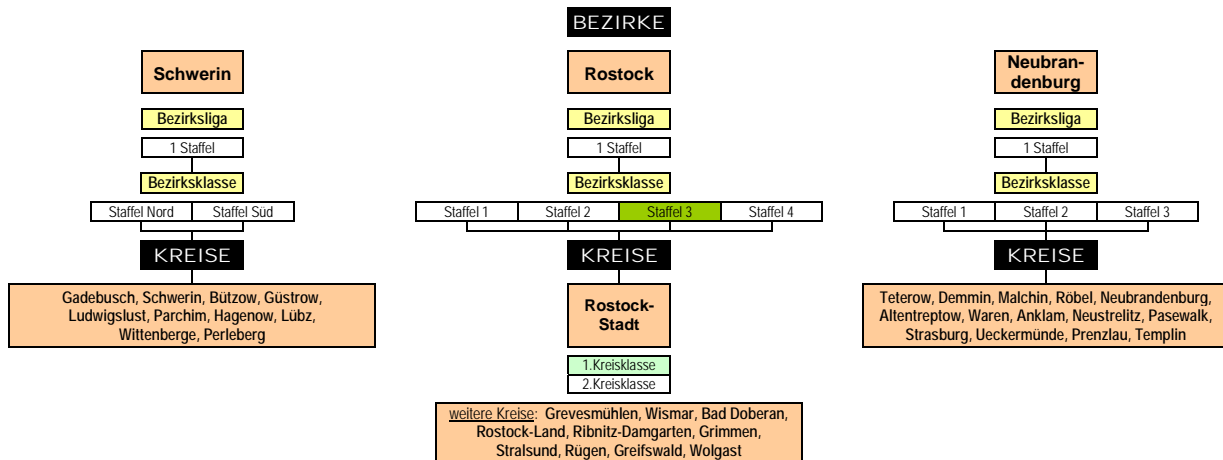

Die Meisterschaft sicherte sich erneut der FC Vorwärts Berlin (zuvor ASK) mit 34-18 Punkten vor Carl Zeiss Jena (32-20). Die Rostocker belegten Platz Vier (28-24 Pkte. und 41:34 Tore).

Post Neubrandenburg scheiterte in der DDR-Liga im Aufstiegskampf nur knapp am 1.FC Union Berlin. ASK Vorwärts Rostock-Gehlsdorf, Vorwärts Neubrandenburg, TSG Wismar und Dynamo Schwerin landeten im gesicherten Mittelfeld, während Einheit Greifswald zurück in die Bezirksliga musste.

FDGB-Pokalsieger wurde Chemie Leipzig durch ein 1:0 über Lok Stendal.

Die Qualifikation für die WM-Endrunde in England vergab das DDR-Team beim unglücklichen 2:3 in Budapest gegen die Magyaren. In einer mitreißenden Partie, die lange auf des Messers Schneide stand, schoss Peter Ducke beide Tore. In einem weiteren Vergleich wurde WM-Endrunden-Teilnehmer Chile mit 5:2 (!) bezwungen.

Bayern München gewann den Pokal durch einen 4:2-Endspielsieg über den Meidericher SV.

CHRONOLOGIE

Ligastruktur Bezirke Schwerin, Rostock, Neubrandenburg 1965/66

Mannschaftsfeld Bezirksklasse Rostock, Staffel 3 – Saison 1965/66