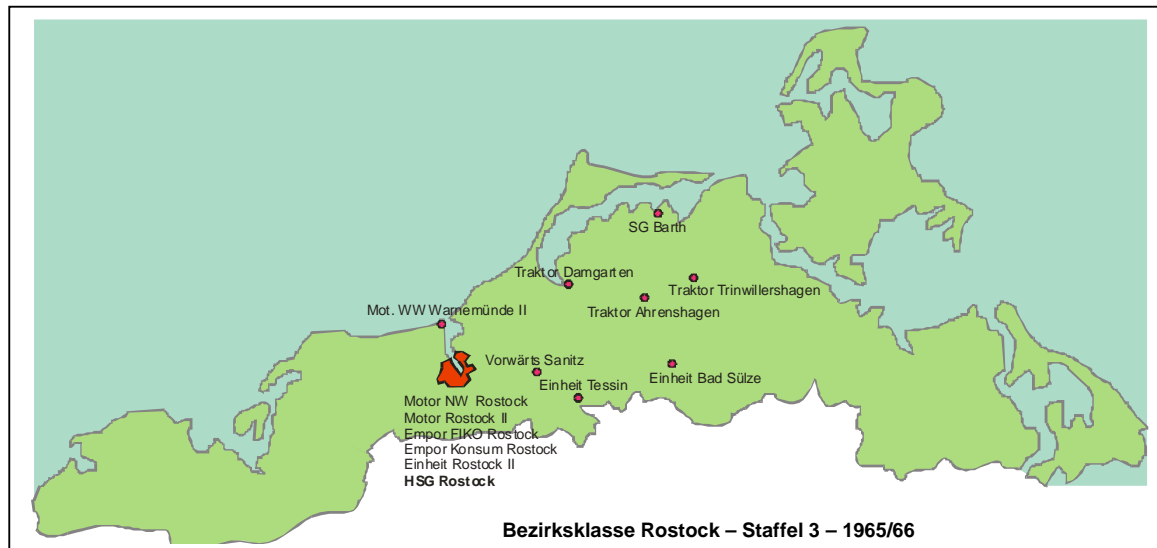

CHRONOLOGIE

Ligastruktur Bezirke Schwerin, Rostock, Neubrandenburg 1965/66

Mannschaftsfeld Bezirksklasse Rostock, Staffel 3 – Saison 1965/66

BSG Einheit Tessin
BSG Motor Nordwest Rostock
BSG Empor FIKO Rostock
HSG Rostock
BSG Motor WW Warnemünde II
BSG Traktor Trinwillershagen
BSG Empor Konsum Rostock
SG Barth - von Staffel 2 übernommen
BSG Traktor Ahrenshagen
BSG Einheit Rostock II
SG Traktor Damgarten
BSG Motor Rostock II - Aufsteiger Kreis Rostock-Stadt
ASG Vorwärts Sanitz - Aufsteiger Kreis Rostock-Land
BSG Einheit Bad Sülze - Aufsteiger Kreis Ribnitz-Damgarten

Auf- und Abstiegsregelung: Tabellenerster - qualifiziert für die Bezirksliga-Aufstiegsspiele
Plätze 13 und 14 - Absteiger in die Kreisklasse

15.08.65		
Motor Rostock II - HSG Rostock	verlegt	
Motor WW Warnemünde II - Traktor Damgarten		0:0
Einheit Tessin - Traktor Ahrenshagen		4:1
Empor FIKO Rostock - Empor Konsum Rostock		2:1
Motor Nordwest Rostock - Einheit Bad Sülze		2:0
SG Barth - Einheit Rostock II		1:6
Traktor Trinwillershagen - Vorwärts Sanitz		1:1

22.08.65		
HSG Rostock - Vorwärts Sanitz	verlegt	
Einheit Rostock II - Traktor Trinwillershagen		4:2
Einheit Bad Sülze - SG Barth		2:3
Empor Konsum Rostock - Motor Nordwest Rostock		0:3
Traktor Ahrenshagen - Empor FIKO Rostock		2:1
Traktor Damgarten - Einheit Tessin		2:1
Motor Rostock II - Motor WW Warnemünde II		2:0

29.08.65		
Motor WW Warnemünde II - HSG Rostock	verlegt	
Einheit Tessin - Motor Rostock II		2:1
Empor FIKO Rostock - Traktor Damgarten		0:1
Motor Nordwest Rostock - Traktor Ahrenshagen		2:1
SG Barth - Empor Konsum Rostock		5:3
Traktor Trinwillershagen - Einheit Bad Sülze		0:2
Vorwärts Sanitz - Einheit Rostock II		5:0